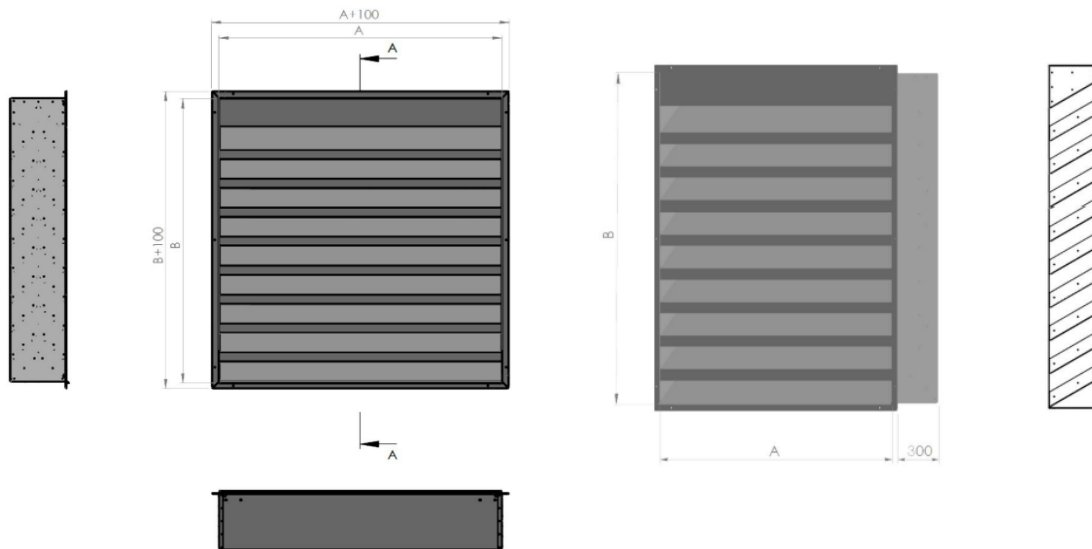

PHZ

PROTIHLUKOVÁ ŽALUZIE

Rozměr žaluzie: A x B x C 1000 (mm) x 1000 (mm) x 300 (mm), (šířka x výška x hloubka)

Počet kusů: 5

Materiál: Pozinkovaný plech

Příslušenství: Síť proti ptactvu a drobným hlodavcům