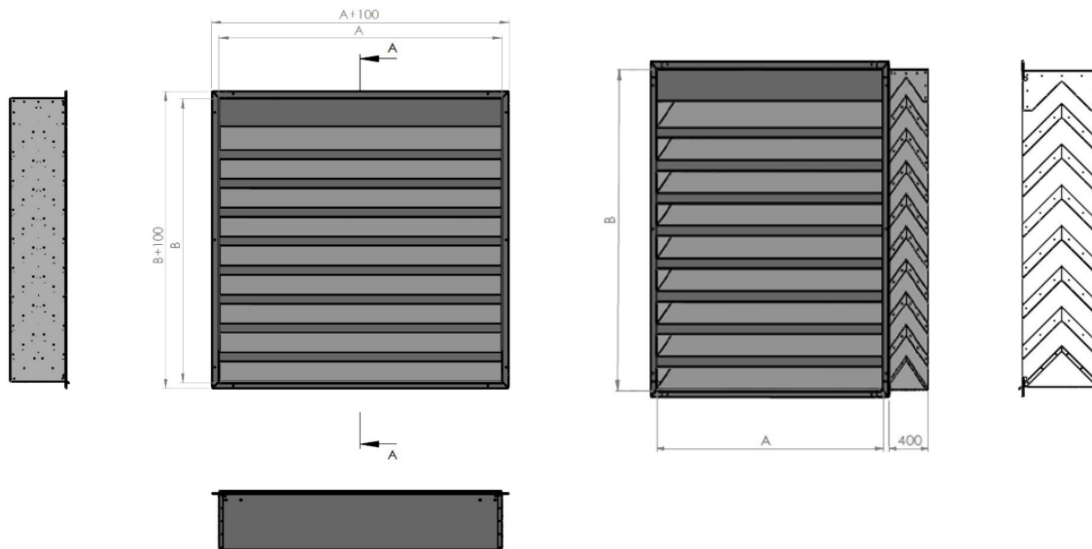

PHZ

PROTIHLUKOVÁ ŽALUZIE

Rozměr žaluzie: A x B x C 1120 (mm) x 950 (mm) x 400 (mm), (šířka x výška x hloubka)

Počet kusů: 1

Materiál: Pozinkovaný plech

Příslušenství: Síť proti ptactvu a drobným hlodavcům

Dodatečné příslušenství: