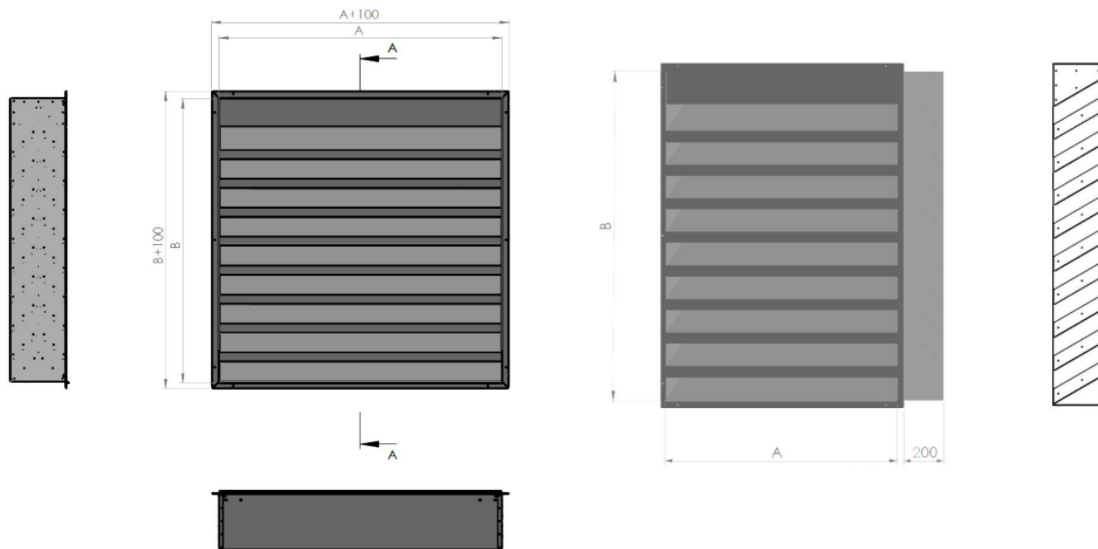

PHZ

PROTIHLUKOVÁ ŽALUZIE

Rozměr žaluzie: A x B x C 1400 (mm) x 1400 (mm) x 200 (mm), (šířka x výška x hloubka)

Počet kusů: 1

Materiál: Hliník

Příslušenství: Síť proti hmyzu

Povrchová úprava: Izolační nástavec

Barvu: 9003

Poznámky k poptávce: