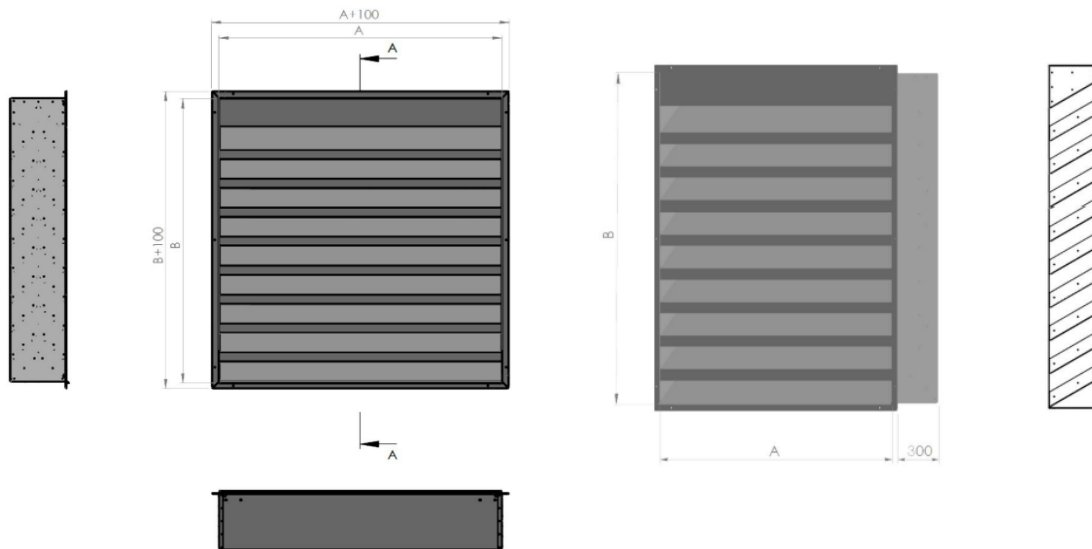

PHZ

PROTIHLUKOVÁ ŽALUZIE

Rozměr žaluzie: A x B x C 500 (mm) x 500 (mm) x 300 (mm), (šířka x výška x hloubka)

Počet kusů: 5

Materiál:

Příslušenství:

Dodatečné příslušenství: Izolační nástavec

Povrchová úprava: ral 7016