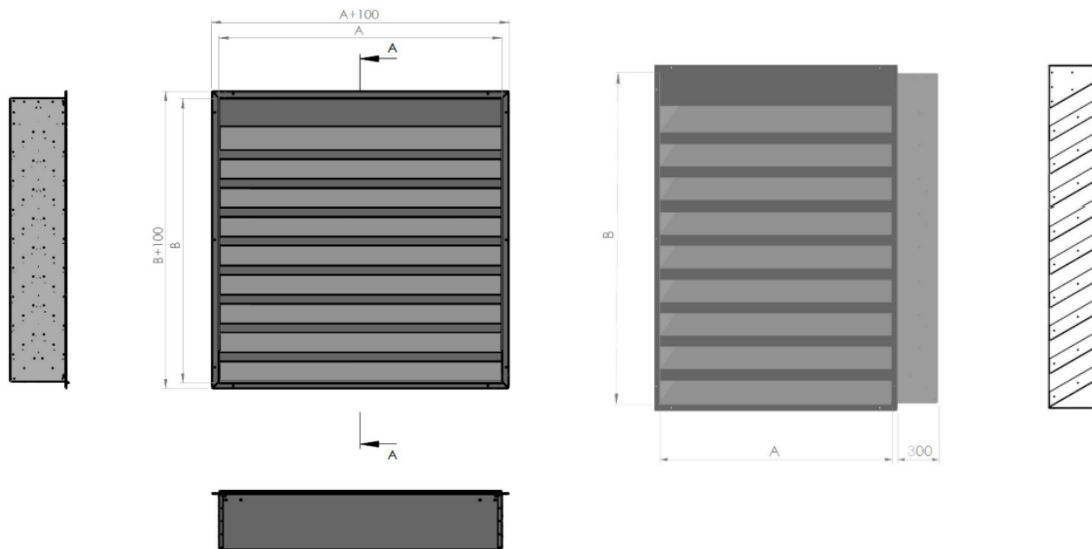

PHZ

PROTIHLUKOVÁ ŽALUZIE

Rozměr žaluzie: A x B x C 1000 (mm) x 800 (mm) x 300 (mm), (šířka x výška x hloubka)

Počet kusů: 1

Materiál: Pozinkovaný plech

Příslušenství:

Dodatečné příslušenství:

Povrchová úprava: Standart