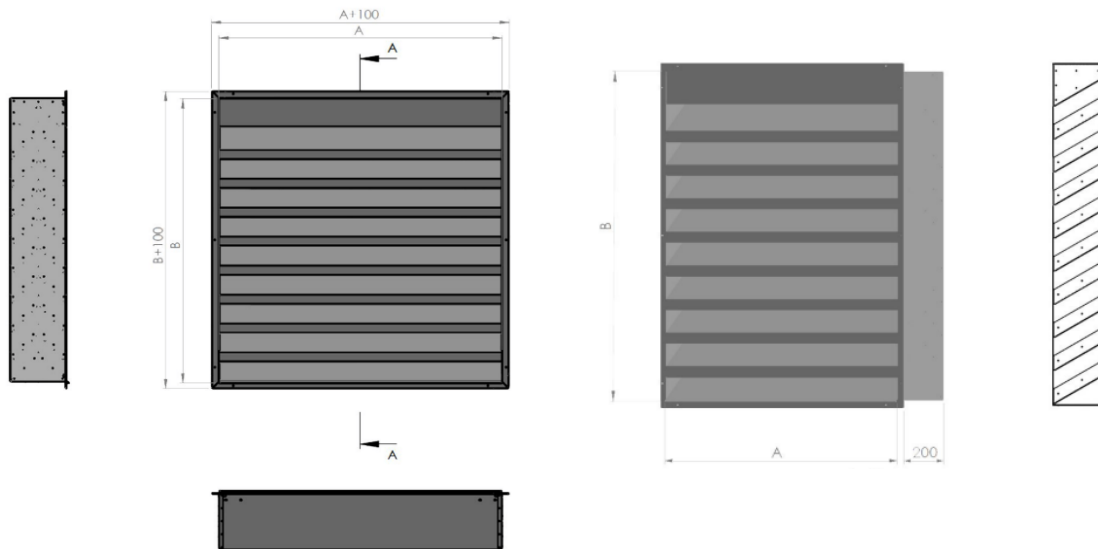

PHZ

PROTIHLUKOVÁ ŽALUZIE

Rozměr žaluzie: A x B x C 1600 (mm) x 1600 (mm) x 200 (mm), (šířka x výška x hloubka)

Počet kusů: 4

Materiál: Nerez

Příslušenství: Síť proti hmyzu

Dodatečné příslušenství: Filtrační nástavec