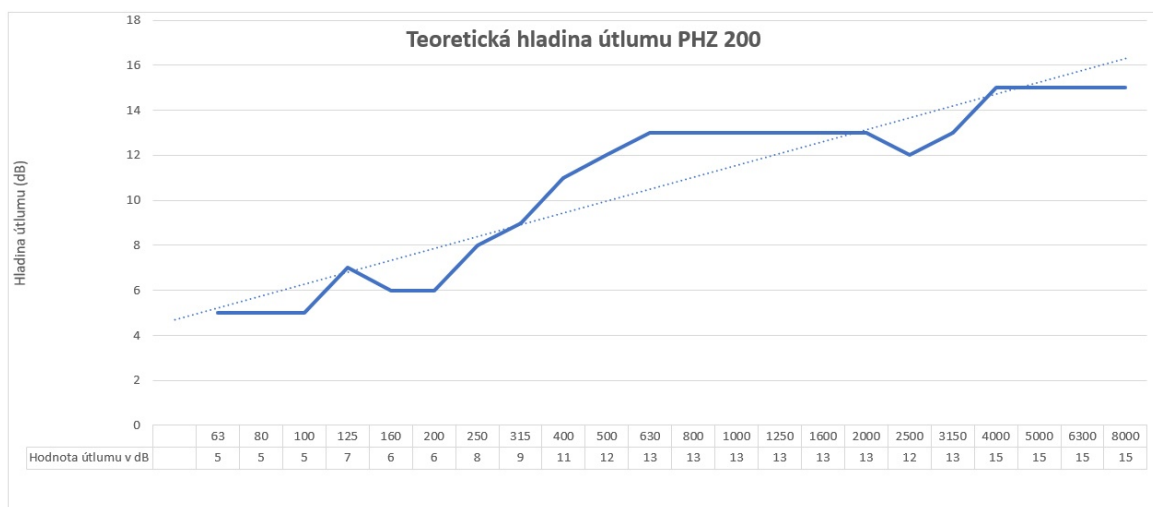

Rozměr žaluzie: A x B x C 1200 (mm) x 600 (mm) x 200 (mm), (šířka x výška x hloubka)

Počet kusů: 10

Materiál: Pozinkovaný plech

Příslušenství: Síť proti ptactvu a drobným hlodavcům

Dodatečné příslušenství:

Povrchová úprava:

Poznámky k poptávce: