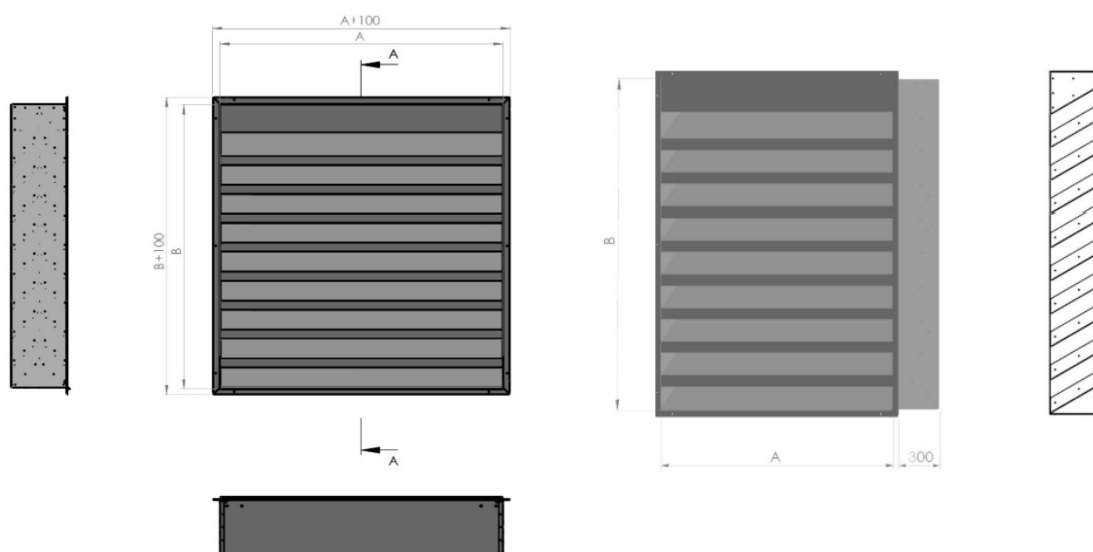

## PROTIHLUKOVÁ ŽALUZIE

**Rozměr žaluzie:** A x B x C 1200 (mm) x 600 (mm) x 200 (mm), (šířka x výška x hloubka)

**Počet kusů:** 10

**Materiál:** Pozinkovaný plech

**Příslušenství:** Síť proti ptactvu a drobným hlodavcům

## Poptávka #2

**Rozměr žaluzie:** A x B x C 1200 (mm) x 600 (mm) x 300 (mm), (šířka x výška x hloubka)

**Počet kusů:** 10

**Materiál:** Pozinkovaný plech

**Příslušenství:** Síť proti ptactvu a drobným hlodavcům