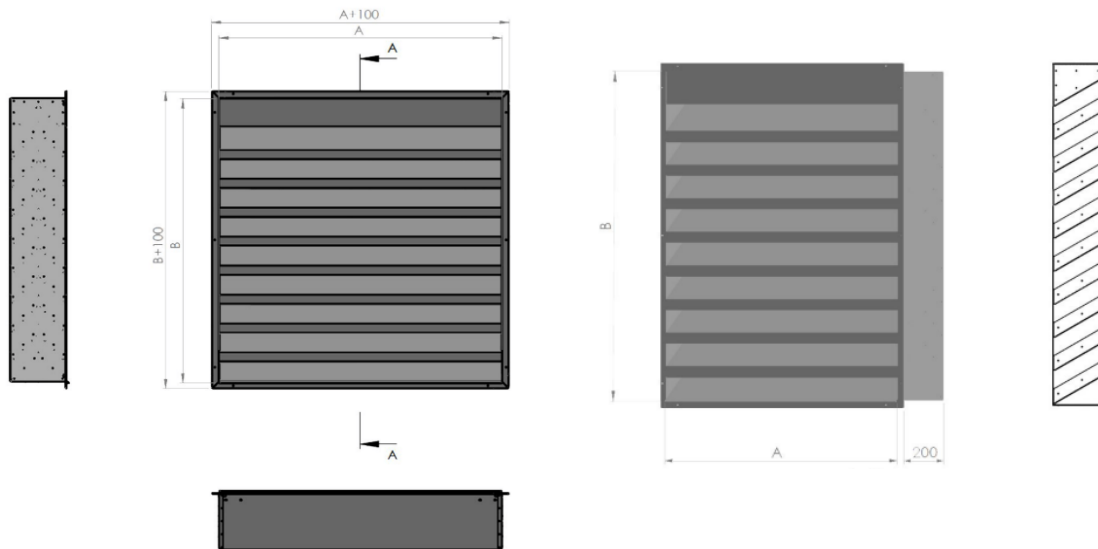

## PROTIHLUKOVÁ ŽALUZIE

**Rozměr žaluzie:** A x B x C 1200 (mm) x 600 (mm) x 200 (mm), (šířka x výška x hloubka)

**Počet kusů:** 10

**Materiál:** Pozinkovaný plech

**Příslušenství:** Síť proti ptactvu a drobným hlodavcům

## Poptávka #2

**Rozměr žaluzie:** A x B x C 1200 (mm) x 600 (mm) x 300 (mm), (šířka x výška x hloubka)

**Počet kusů:** 10

**Materiál:** Pozinkovaný plech

**Příslušenství:** Síť proti ptactvu a drobným hlodavcům