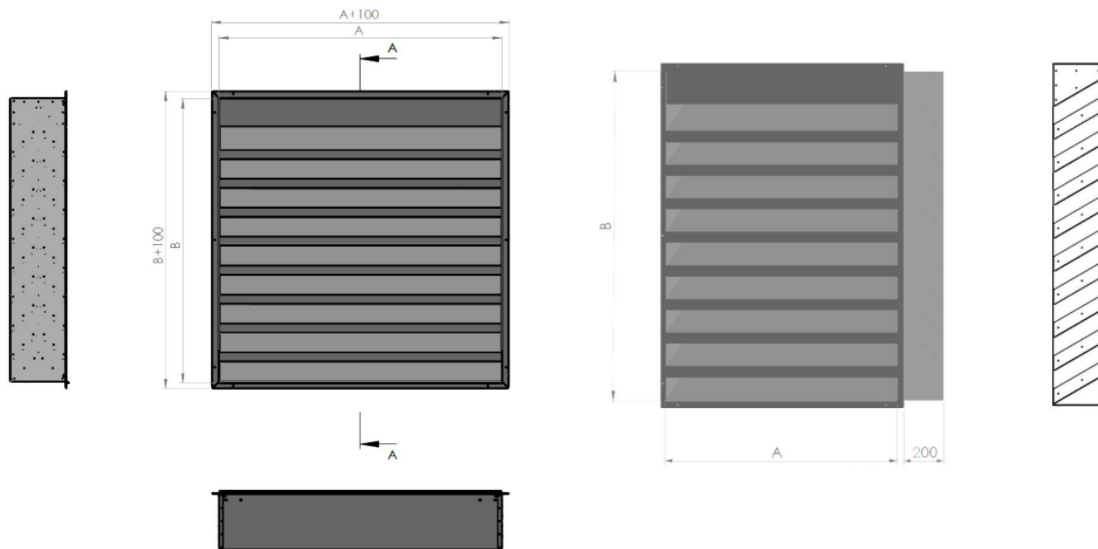

PHZ

PROTIHLUKOVÁ ŽALUZIE

Rozměr žaluzie: A x B x C 400 (mm) x 500 (mm) x 200 (mm), (šířka x výška x hloubka)

Počet kusů: 1

Materiál: Pozinkovaný plech

Příslušenství: Síť proti ptactvu a drobným hlodavcům

Dodatečné příslušenství: Izolační nástavec