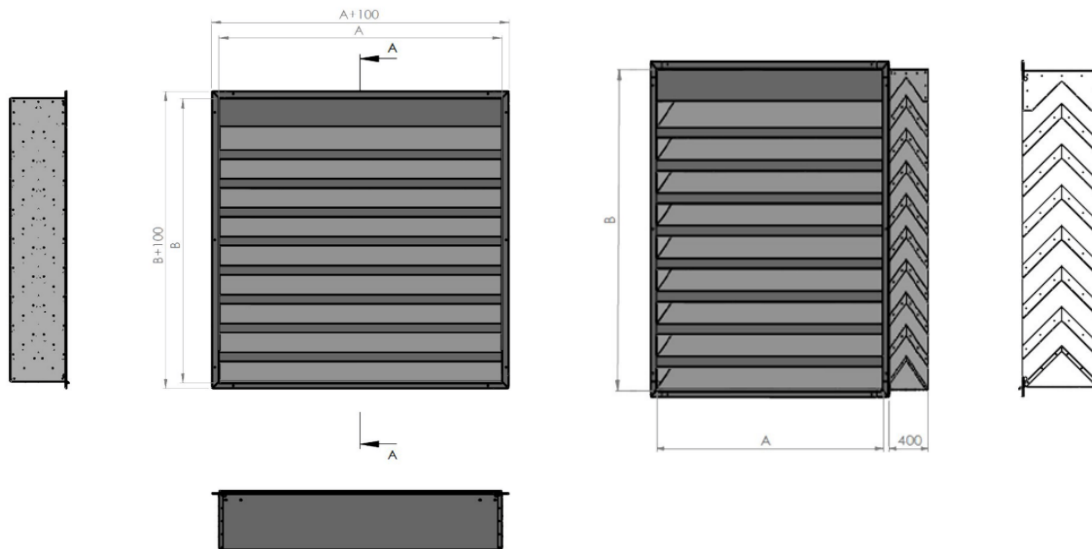

## PROTIHLUKOVÁ ŽALUZIE

**Rozměr žaluzie:** A x B x C 200 (mm) x 300 (mm) x 400 (mm), (šířka x výška x hloubka)

**Počet kusů:** 2

**Materiál:** Pozinkovaný plech

**Příslušenství:** Síť proti hmyzu

**Dodatečné příslušenství:** Filtrační nástavec