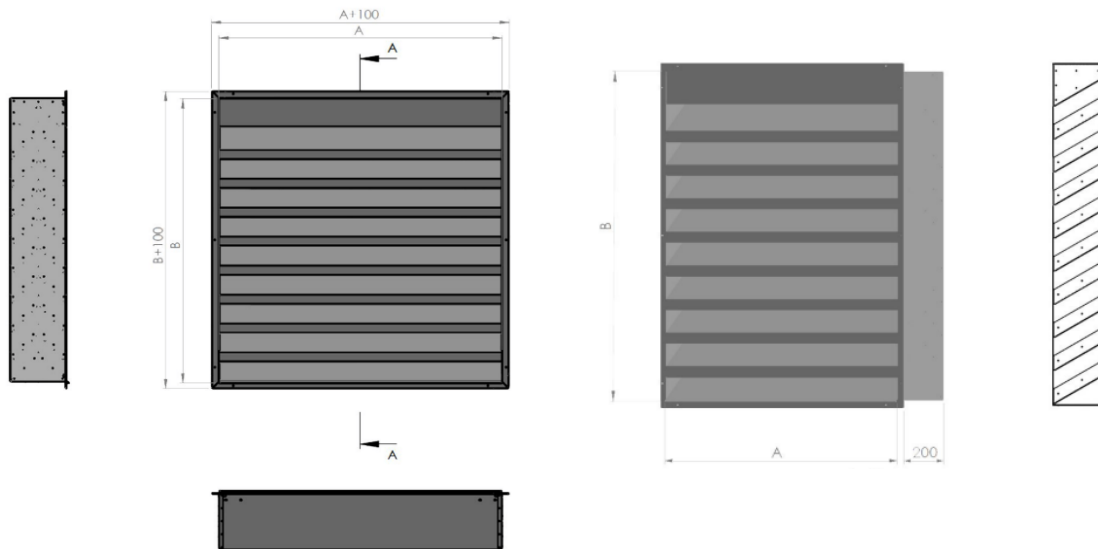

PHZ

PROTIHLUKOVÁ ŽALUZIE

Rozměr žaluzie: A x B x C 7450 (mm) x 2170 (mm) x 200 (mm), (šířka x výška x hloubka)

Počet kusů: 1

Materiál: Hliník

Příslušenství:

Dodatečné příslušenství:

Povrchová úprava: tmavě šedá - zatím není upřesněno