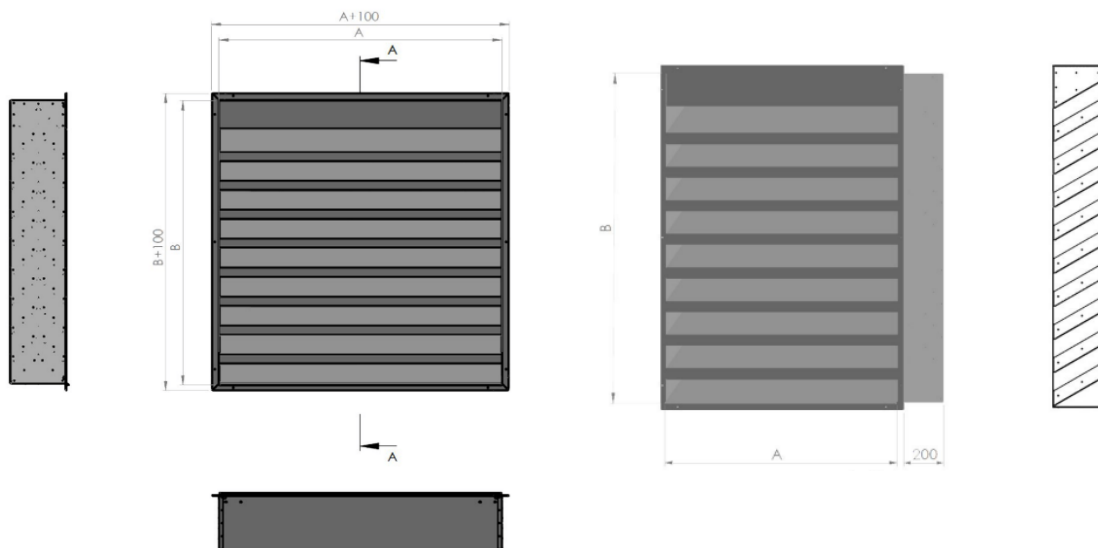

PHZ

PROTIHLUKOVÁ ŽALUZIE

Rozměr žaluzie: A x B x C 500 (mm) x 300 (mm) x 200 (mm), (šířka x výška x hloubka)

Počet kusů: 1

Materiál: Hliník

Příslušenství:

Dodatečné příslušenství:

Povrchová úprava: 7016

Poznámky k poptávce: Oboustraná protihluková mřížka do nadsvětlíku v interierových dveřích.